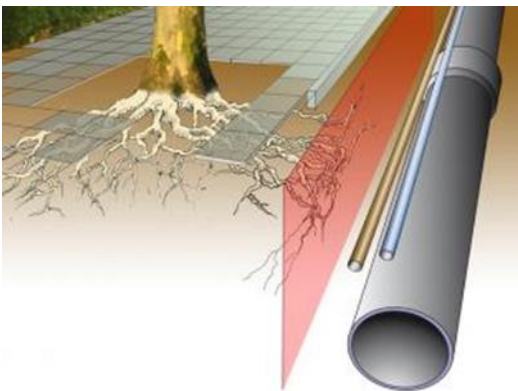

Mulchscheibe aus Naturfaservlies

Sechseckiges Vlies mit Schlitz und
 sternförmiger Stanzung im Mittelpunkt.
 Für Aufforstungsmaßnahmen bzw.
 Baumpflanzungen, Wachstumsbedingungen
 der Gehölze werden gefördert.
 Vlies ca. 800 g/m², Dicke ca. 8 mm

MS 45, DN 45 cm, Karton zu 500 Stk
 MS 60, DN 60 cm, Karton zu 500 Stk

Baumbandage

Wickelband für Baustämme als Verdunstungsschutz.
 Jutegewebe ca. 210 g/m²
 Rollen 0,15/25,0 m

BBd, Karton zu 24 Rollen

Wurzelschutzfolie

WB Wurzelbarriere

WB Wurzelbarriere ist eine Schutzwand mit einer Stärke von 2 mm, eignet sich für jeden Wurzel- und Baumtyp und ist bei vielen Städten und Gemeinden seit mehreren Jahren ein bewährtes Mittel im Kampf gegen das unkontrollierte Wurzelwachstum.

WB Wurzelbarriere ist preiswert und zeichnet sich durch eine sehr hohe Qualität und Lebensdauer aus: 50 Jahre garantiert.

Deswegen kann die Wurzelbarriere auch wiederverwendet werden. Die Infrastruktur wird vor unkontrolliertem Wurzelwachstum geschützt. Darüber hinaus werden auch die Wurzeln selbst geschützt, da sie ohne Verwendung einer solchen Wand gekappt werden müssten. Die Mindestentfernung der Schutzwand zum Baum beträgt 2 m (abhängig von der Baumart). Diese Entfernung ist notwendig, da die Schutzwände die Wurzeln lediglich zurückhalten und nicht führen. Schutzwände werden in den meisten Fällen nur linear eingesetzt, und nicht ringförmig um einen Baum, es sei denn, die Entfernung ist so groß, dass die Stabilität gewährleistet ist.