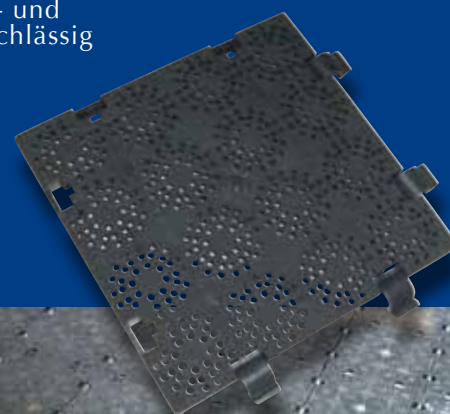

VORTEILE IM ÜBERBLICK

- schnelles Verlegen
- keine zusätzlichen Materialkosten beim Auf- und Abbau
- einfach zu transportieren
- rutschhemmend, elastisch
- kurzfristig mit PKW und Nutzfahrzeugen befahrbar
- geringes Eigengewicht ($1\text{m}^2 = 7,5\text{ kg}$)
- licht-, luft- und wasserdurchlässig

ELASTISCH, HOCHFEST UND RECYCLEBAR

Der EVENT-GRIP wird zu 100% aus recyclebarem Kunststoff hergestellt. Die hochfesten elastischen Elemente des EVENT-GRIP werden vorkonfektioniert als $1\text{m} \times 1\text{m}$ Matten auf Paletten angeliefert.

Maße der Einzelelemente:
 $25 \times 25 \times 2\text{ cm}$ (LxBxH).

Zusätzlich sichern konische Drainagebohrungen einen hohen Lichteinfall und sorgen für eine rasche Nässeabfuhr. Die Lagerung im Freien ist bis zum nächsten Einsatz problemlos möglich.