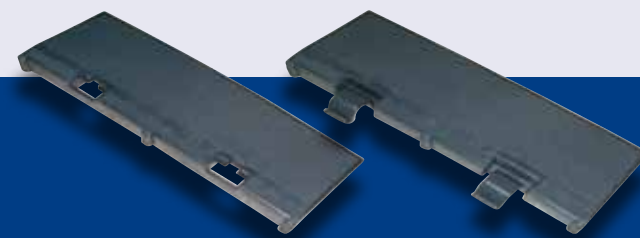

Der ideale Bodenbelag für stark beanspruchte Flächen z.B. bei Messen, Open-Air, Bierzelt oder Ausstellung fügt sich nahtlos in die Umgebung ein und sorgt für eine ansprechende Optik.

EVENT-GRIP: eine saubere Lösung.

Event Grip schafft festen Boden!

- rasches Verlegen durch Klammersystem
- Anpassung an den Untergrund durch flexibel verbundene Einzelelemente
- rutschhemmend, elastisch, druckfest
- geringes Eigengewicht ($1\text{m}^2 = 7,5\text{ kg}$)
- licht-, luft- und wasserdurchlässig
- rasenschonend

EINFACHE HANDHABUNG BEIM AUF-/ABBAU

Das Verlegen des EVENT-GRIP ist kinderleicht, die flexiblen Sicherheitshaken lassen sich an den durch „OPEN“ gekennzeichneten Stellen leicht miteinander verbinden und lösen. Die miteinander verbundenen Elemente gleichen sich sofort dem Untergrund an und sorgen für sicheren und angenehmen Stand. Schon während der Verlegearbeiten ist EVENT-GRIP mit Stapler, Transporter und PKW kurzfristig befahrbar.

VORTEILE IM ÜBERBLICK

- schnelles Verlegen
- keine zusätzlichen Materialkosten beim Auf- und Abbau
- einfach zu transportieren
- rutschhemmend, elastisch
- kurzfristig mit PKW und Nutzfahrzeugen befahrbar
- geringes Eigengewicht ($1\text{m}^2 = 7,5\text{ kg}$)
- licht-, luft- und wasserdurchlässig